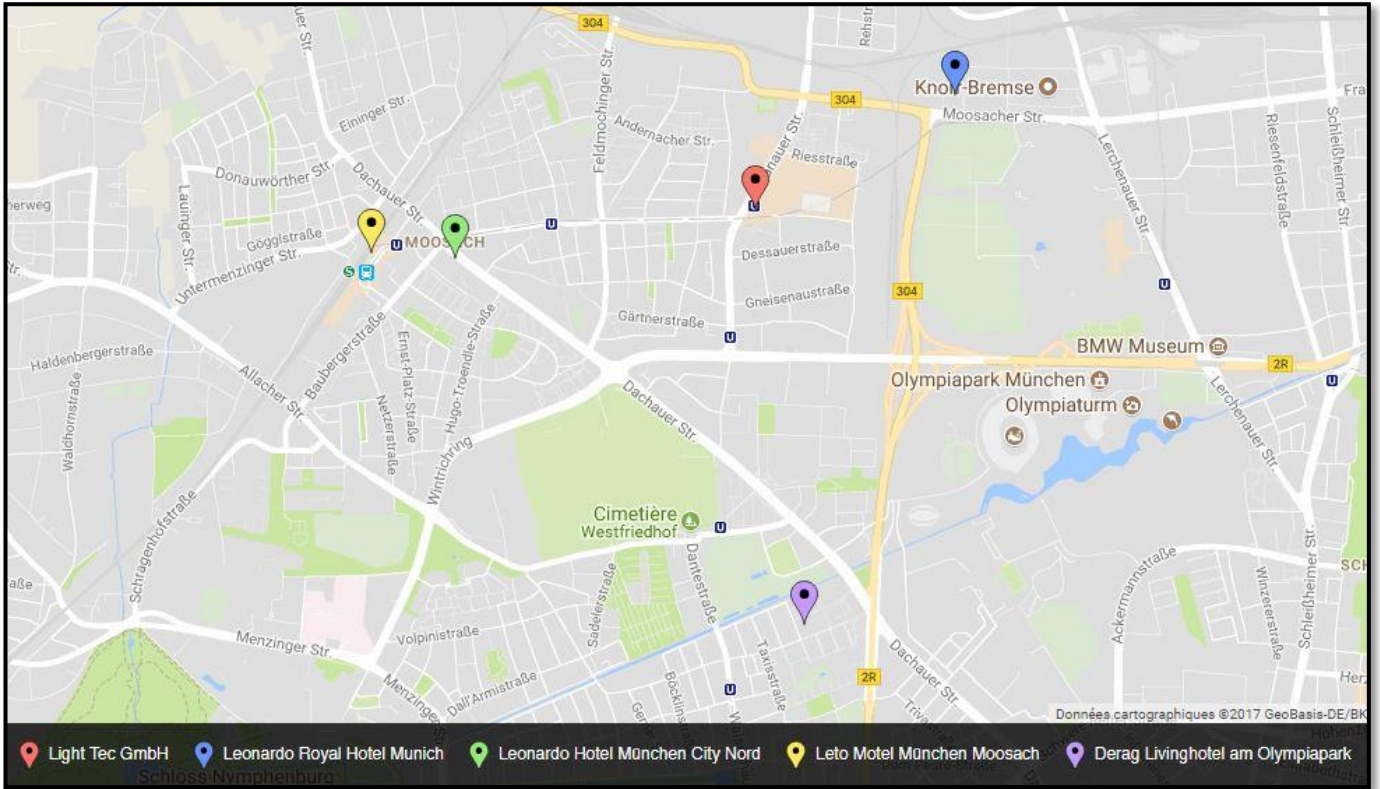

3) mit dem Auto / by car:

- A8 von Westen kommend: fahren Sie über die A 99 Richtung München-Ost, nehmen Sie die Ausfahrt 10 und fahren Sie dann weiter auf der B 304 bis Pelkovenstraße
- A8 von Südost kommend: folgen Sie der A8 und B2R bis Georg-Brauchle-Ring, dann bis Pelkovenstraße
- A9 von Norden kommend: nehmen Sie die Ausfahrt München-Schwabing, folgen Sie der B2R über Georg-Brauchle-Ring Bis Pelkovenstraße
- A95 von Süden kommend: folgen Sie der B2 in Richtung München, dann der B2R und B 304 bis Pelkovenstraße

- A8 from the west: take A 99 to München Ost, take exit 10 then follow B 304 to Pelkovenstraße
- A8 from the southeast: follow A8 and B2R via Georg-Brauchle-Ring to Pelkovenstraße
- A9 from the north: take exit München-Schwabing, follow B2R and B 304 to Pelkovenstraße
- A95 from the south: follow B 2 in direction Munich, take B2R and B 304 to Pelkovenstraße

II) Unterkunft / Where to sleep:

Hotel / Hotels:

Leonardo Royal Hotel München <https://www.leonardo-hotels.de>

Leonardo Hotel München City Nord <https://www.leonardo-hotels.de>

Leto Motel München Moosach <http://www.letomotel.de/>

Derag Livinghotel am Olympiapark <https://www.deraghotels.de/hotel-am-olympiapark-muenchen/>

Munich map (hotels): you can click on the map to open it on google ;)

Airports map:

Public transport in Munich: