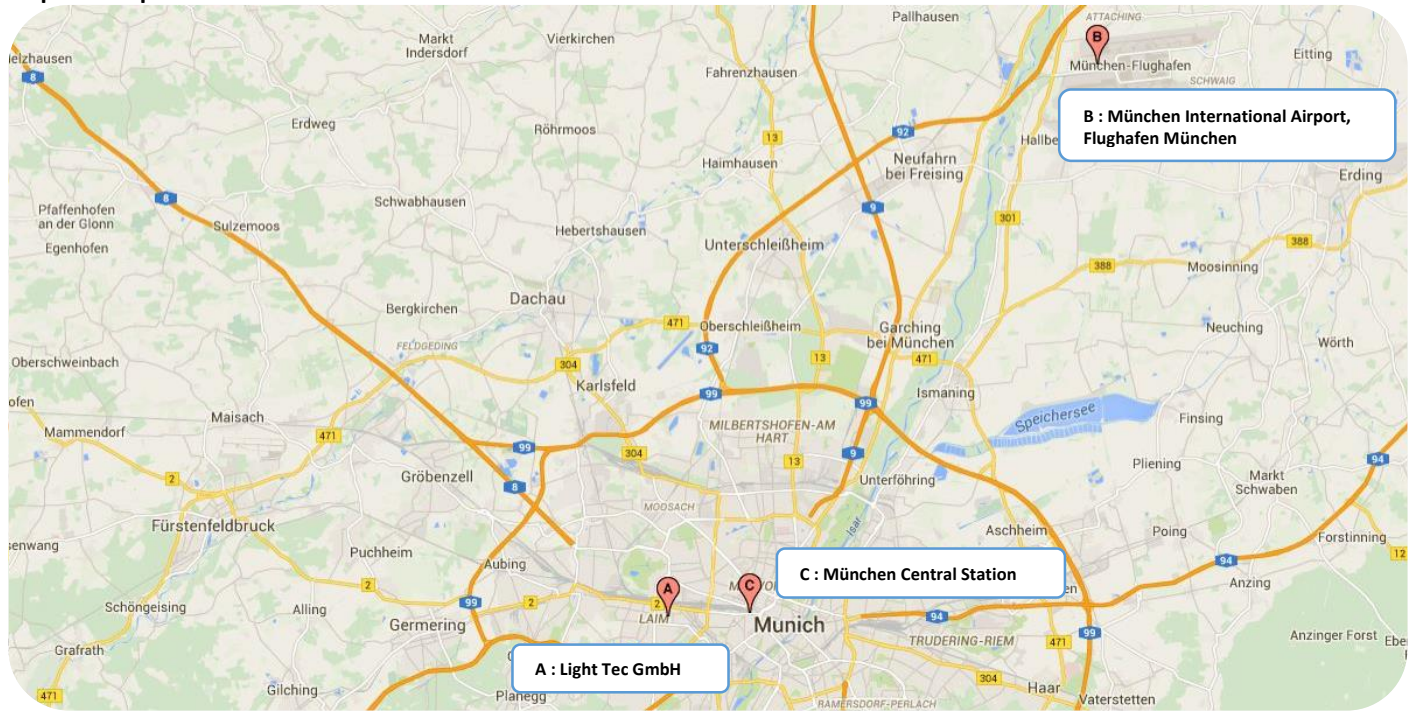

Airports map: