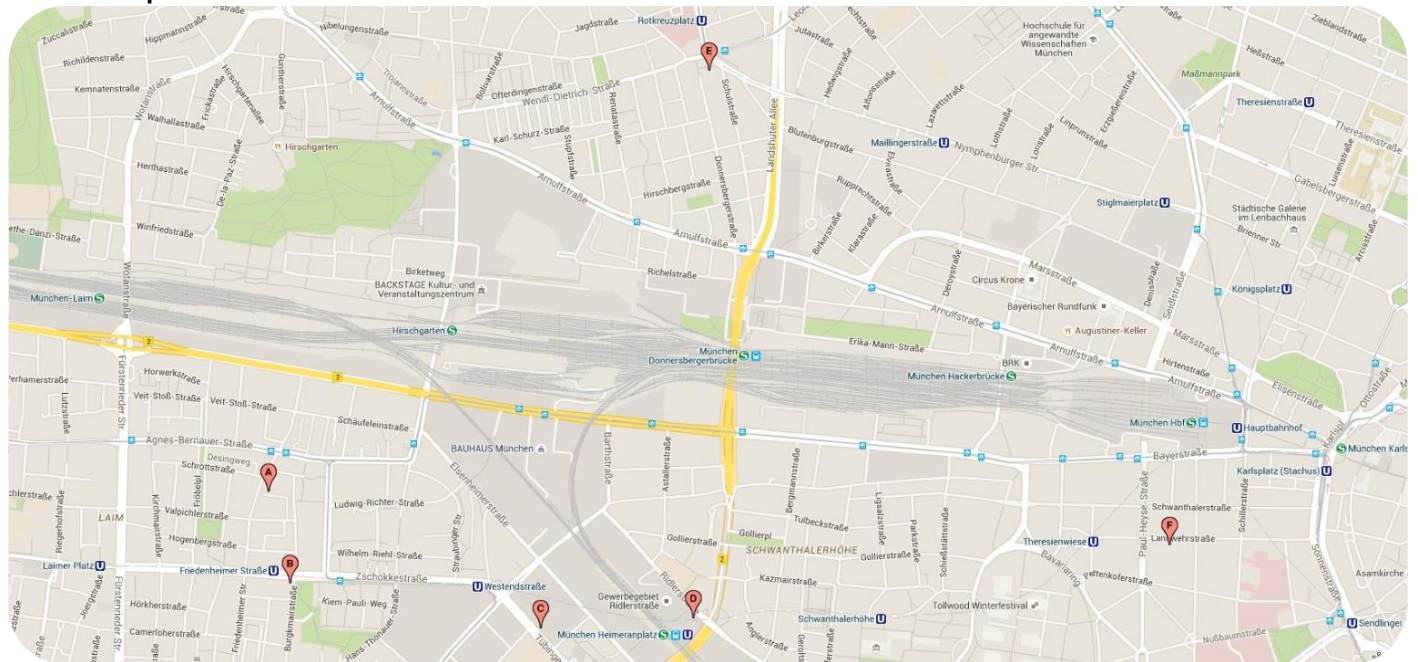

#### 3) mit dem Auto / by car:

- A8 von Westen kommend: fahren Sie bis Ausfahrt VerdisträÙe, biegen Sie in die Pippinger Straße und folgen der B2 bis Friedenheimer Straße
- A8 von Südost kommend: bis Tegernseer Landstraße/E54 folgen, dann B2R bis Friedenheimer Straße
- A9 bis Ausfahrt Langenbruck, fahren Sie bei Dasing auf die A8 bis VerdisträÙe, biegen Sie in die Pippinger Straße und folgen der B2 bis Friedenheimer Straße
- A95 von Süden kommend: fahren Sie bis Ausfahrt München-Kreuzhof, folgen Sie der Fürstenrieder Straße ca. 4 km, biegen Sie rechts in die Zschokkestraße ein, nach ca. 300 m links in die Friedenheimer Straße
  
- A8 from the west: take exit VerdisträÙe, turn into Pippinger Straße then follow B2 to Friedenheimer Straße
- A8 from the southeast: follow Tegernseer Landstraße/E54 , then follow B2R to Friedenheimer Straße
- A9 : take exit Langenbruck, at Dasing take the A8 exit VerdisträÙe, turn into Pippinger Straße then follow B2 to Friedenheimer Straße
- A95 coming from the south: take exit München-Kreuzhof, follow Fürstenrieder Straße for about 4 km, turn right into Zschokkestraße, after 300 m turn left into Friedenheimer Straße

#### Hotel / Hotels:

- Park Hotel Laim, (500 m to Light Tec) <http://www.park-hotel-laim.de/>
- B&B Hotel München City West (1,8km) <http://www.hotelbb.de/de/muenchen-city-west>
- Sheraton München – Westpark Hotel (2,4 km) <http://www.sheratonwestpark.com>
- Hotel Rotkreuzplatz (3,1km) <http://www.hotel-rotkreuzplatz.de/de/>
- Best Western Atrium Hotel (4,3 km) <https://www.bestwestern.de/hotels/Muenchen/BEST-WESTERN-Atrium-Hotel>

**Airports map:**

**Munich map :**

- A: Light Tec GmbH
- B: Park Hotel Laim
- C: B&B Hotel München City West
- D: Sheraton München – Westpark Hotel
- E: Hotel Rotkreuzplatz
- F: Best Western Atrium Hotel